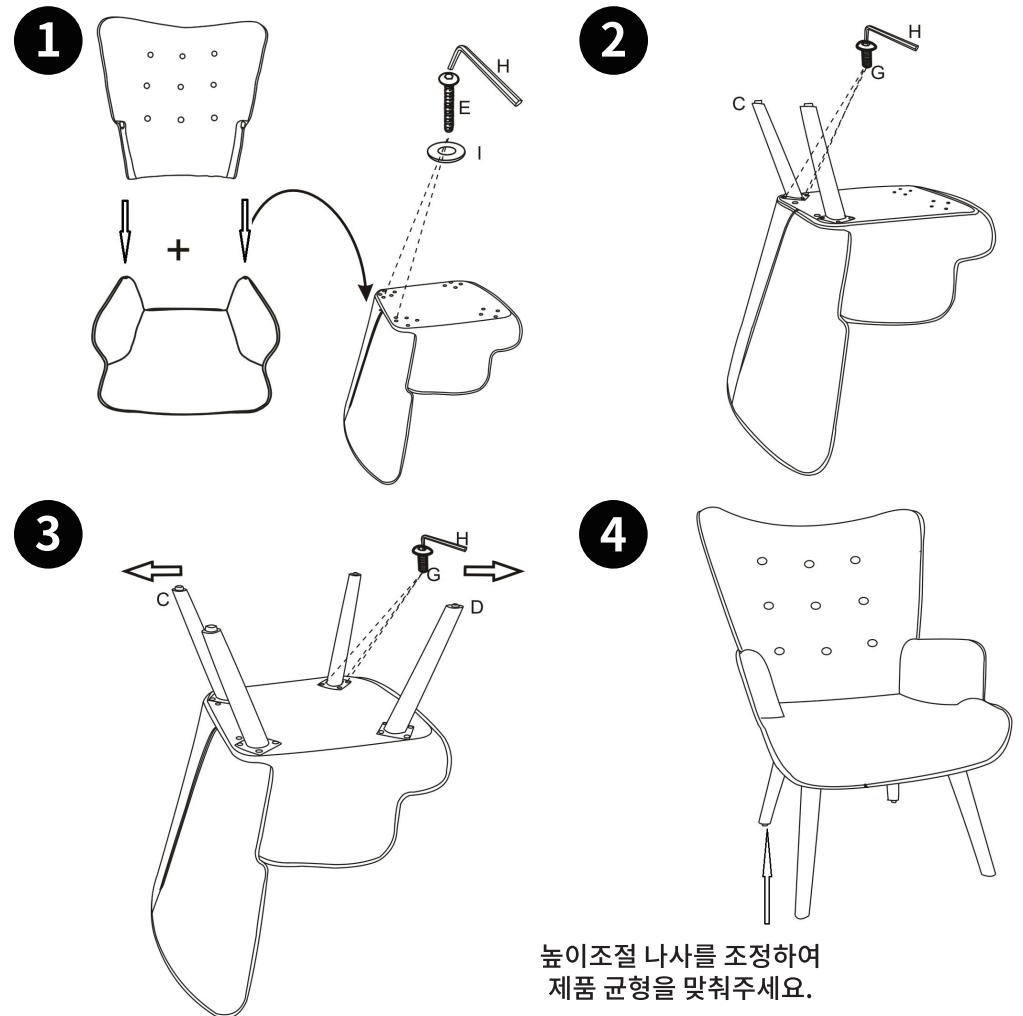

# DANCI 벨벳안락의자 K형

[ 취급주의 ]

- 가구사용시 임의적으로 휘발성있는 물질을 흘렸을 경우 가구표면의 손상이 발생하오니 주의하세요.
- 무리한 힘이나 충격을 가하지 마시고 수평을 유지하여 사용하세요.
- 직사광선이나 강한열 혹은 촉한을 피하여 주세요.
- 이동시 끌지마시고 들어서 이동하여 주세요.
- 테이프나 접착용품은 제품에 훼손을 일으킬수 있으니 주의하세요.
- 교환/취소/반품/환불 관련사항은 사이트 참조바랍니다.

TIP

조립전 부품의 이상유무를 반드시 확인해주세요.

높이조절 나사를 조정하여  
제품 균형을 맞춰주세요.