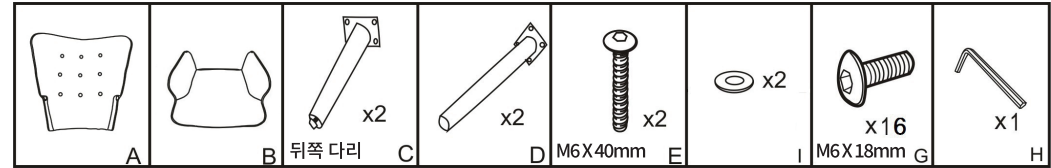

# DANCI 벨벳안락의자 K형

[ 취급주의 ]

- 가구사용시 임의적으로 휘발성있는 물질을 흘렸을 경우 가구표면의 손상이 발생하오니 주의하세요.
- 무리한 힘이나 충격을 가하지 마시고 수평을 유지하여 사용하세요.
- 직사광선이나 강한열 혹은 촉한을 피하여 주세요.
- 이동시 끌지마시고 들어서 이동하여 주세요.
- 테이프나 접착용품은 제품에 훼손을 일으킬수 있으니 주의하세요.
- 교환/취소/반품/환불 관련사항은 사이트 참조바랍니다.

TIP

조립전 부품의 이상유무를 반드시 확인해주세요.

높이조절 나사를 조정하여  
제품 균형을 맞춰주세요.