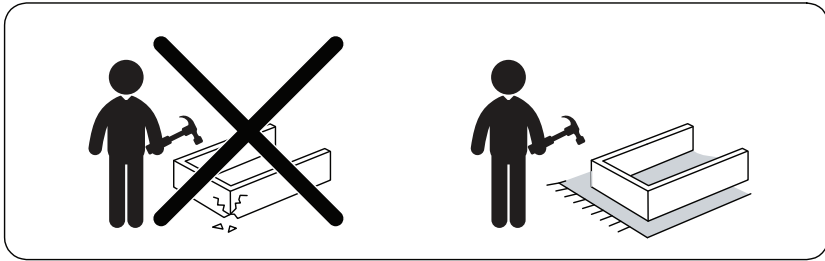

SIMPLIE 회전서랍 트롤리 원형 3단

[취급주의]

- 가구사용시 인위적으로 휘발성있는 물질을 흘렸을 경우 가구표면의 손상이 발생하오니 주의하세요.
- 무리한 힘이나 충격을 가하지 마시고 수평을 유지하여 사용하세요.
- 직사광선이나 강한열 혹은 혹한을 피해주세요.
- 이동시 끌지마시고 들어서 이동하여 주세요.
- 테이프나 접착용품은 제품에 훼손을 일으킬수 있으니 주의하세요.
- 교환/취소/반품/환불 관련사항은 사이트 참조바랍니다.

※ 부품수량

SIMPLIE 회전서랍 트롤리 원형 3단 : 바퀴 5개

※ 바퀴 조립방법

제품 하단 각 모서리에 위치한 구멍에 바퀴를 강하게 밀어넣어 조립해주세요.